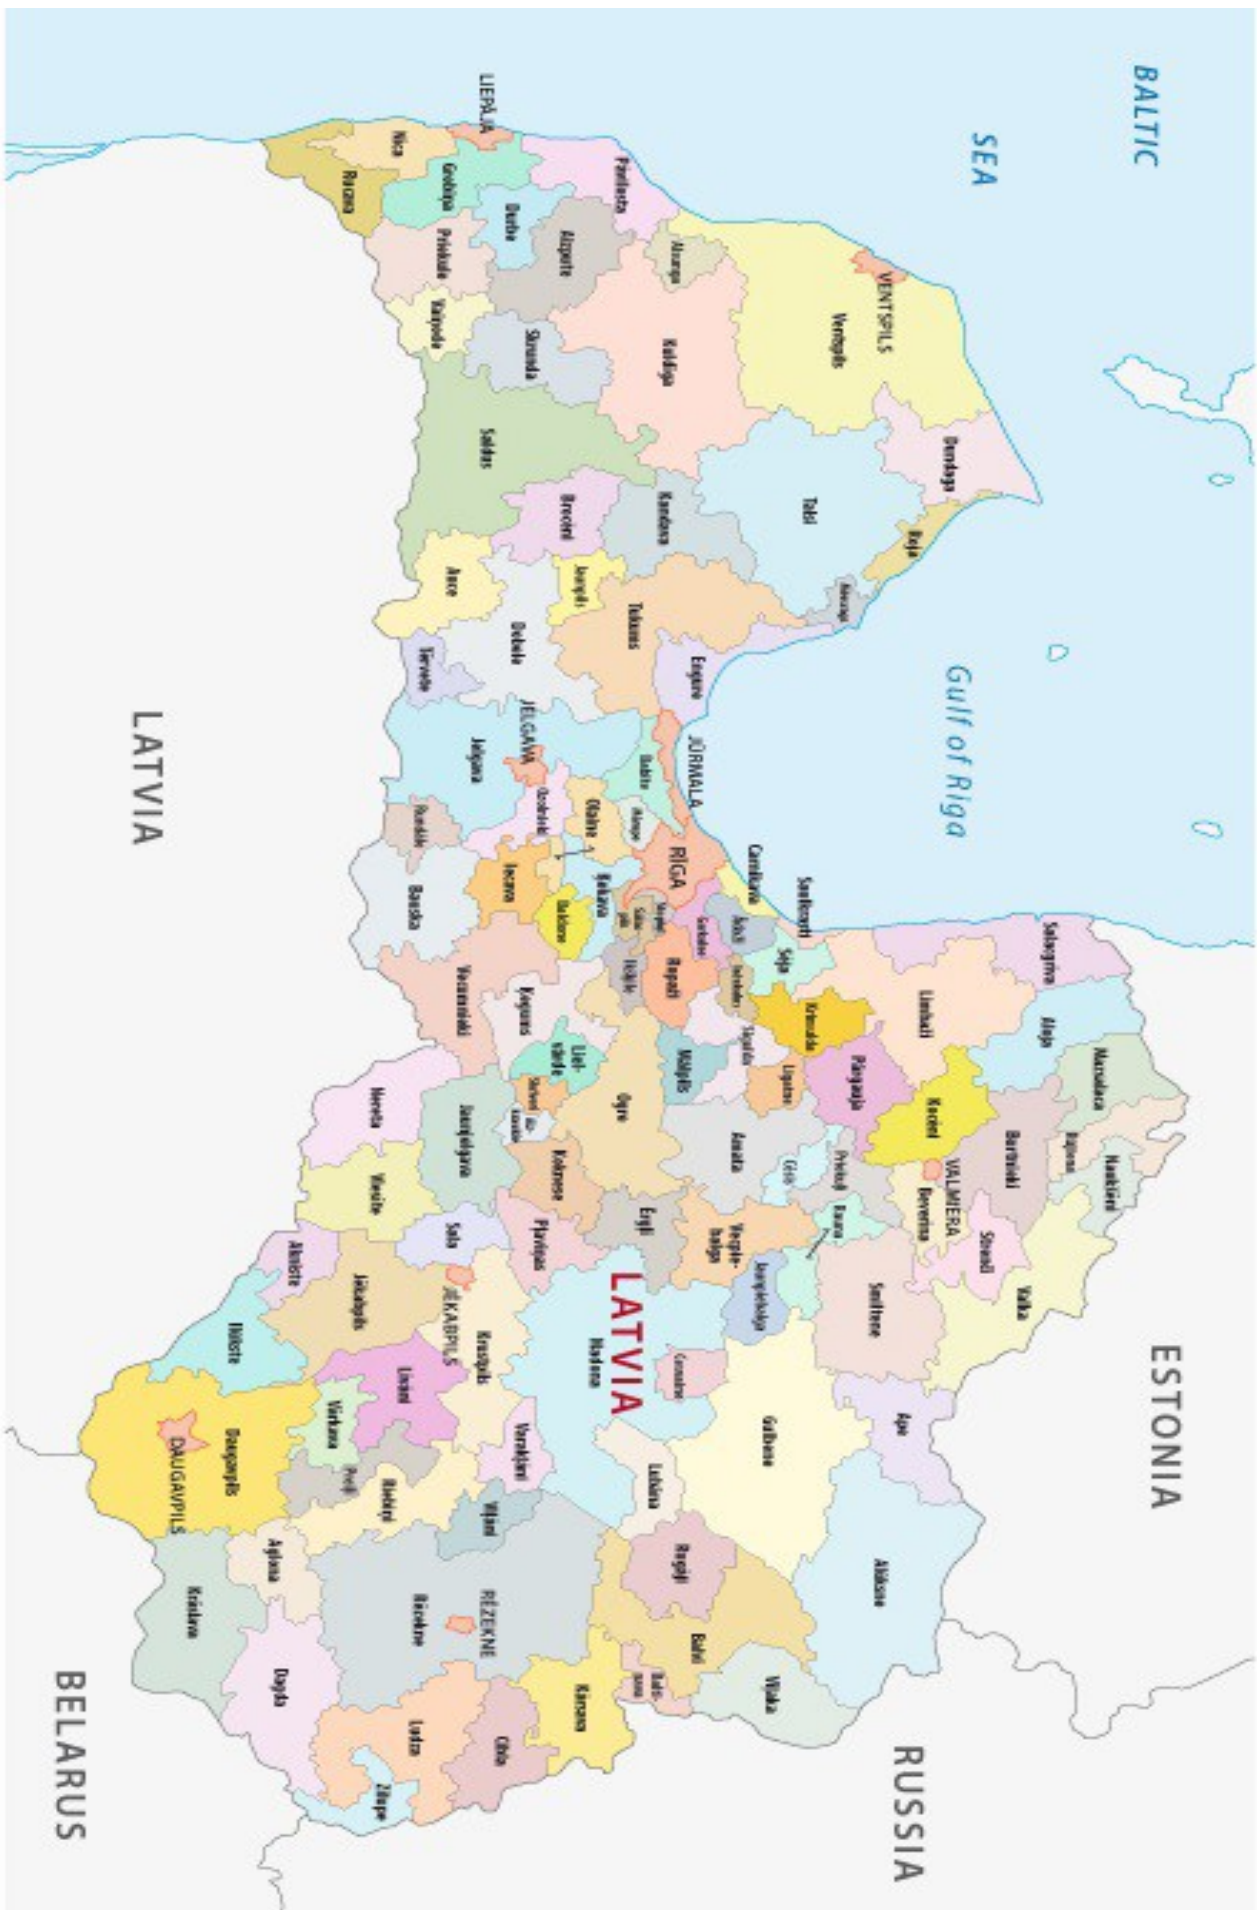

## Latvijas karte ceļojumu galamērķu iezīmēšanai

Nākamajā lapā atradīsi Latvijas karti, kurā jūsu ģimene var iezīmēt kopīgo ceļojumu galamērķus gada griezumā.

Kad gads būs beidzies, varēsiet pārspriest redzēto un piedzīvoto, vienlaikus apjaušot, cik Latvija ir krāsaina, bagāta un bezgala skaista.

Lai ceļojumiem bagāta sezona!

Karti atradām Shutterstock.com

BALTIC SEA

SEA

Gulf of Riga

LATVIA

ESTONIA

RUSSIA

BELARUS

LATVIA

LIEPLĀJA

VENTSPĪLS

Brocēni

JELGAVA

RĪGA

Valmiera

DAUGAVPILS

Valmiera

Valmiera

Valmiera

Valmiera

Valmiera

Valmiera

Valmiera